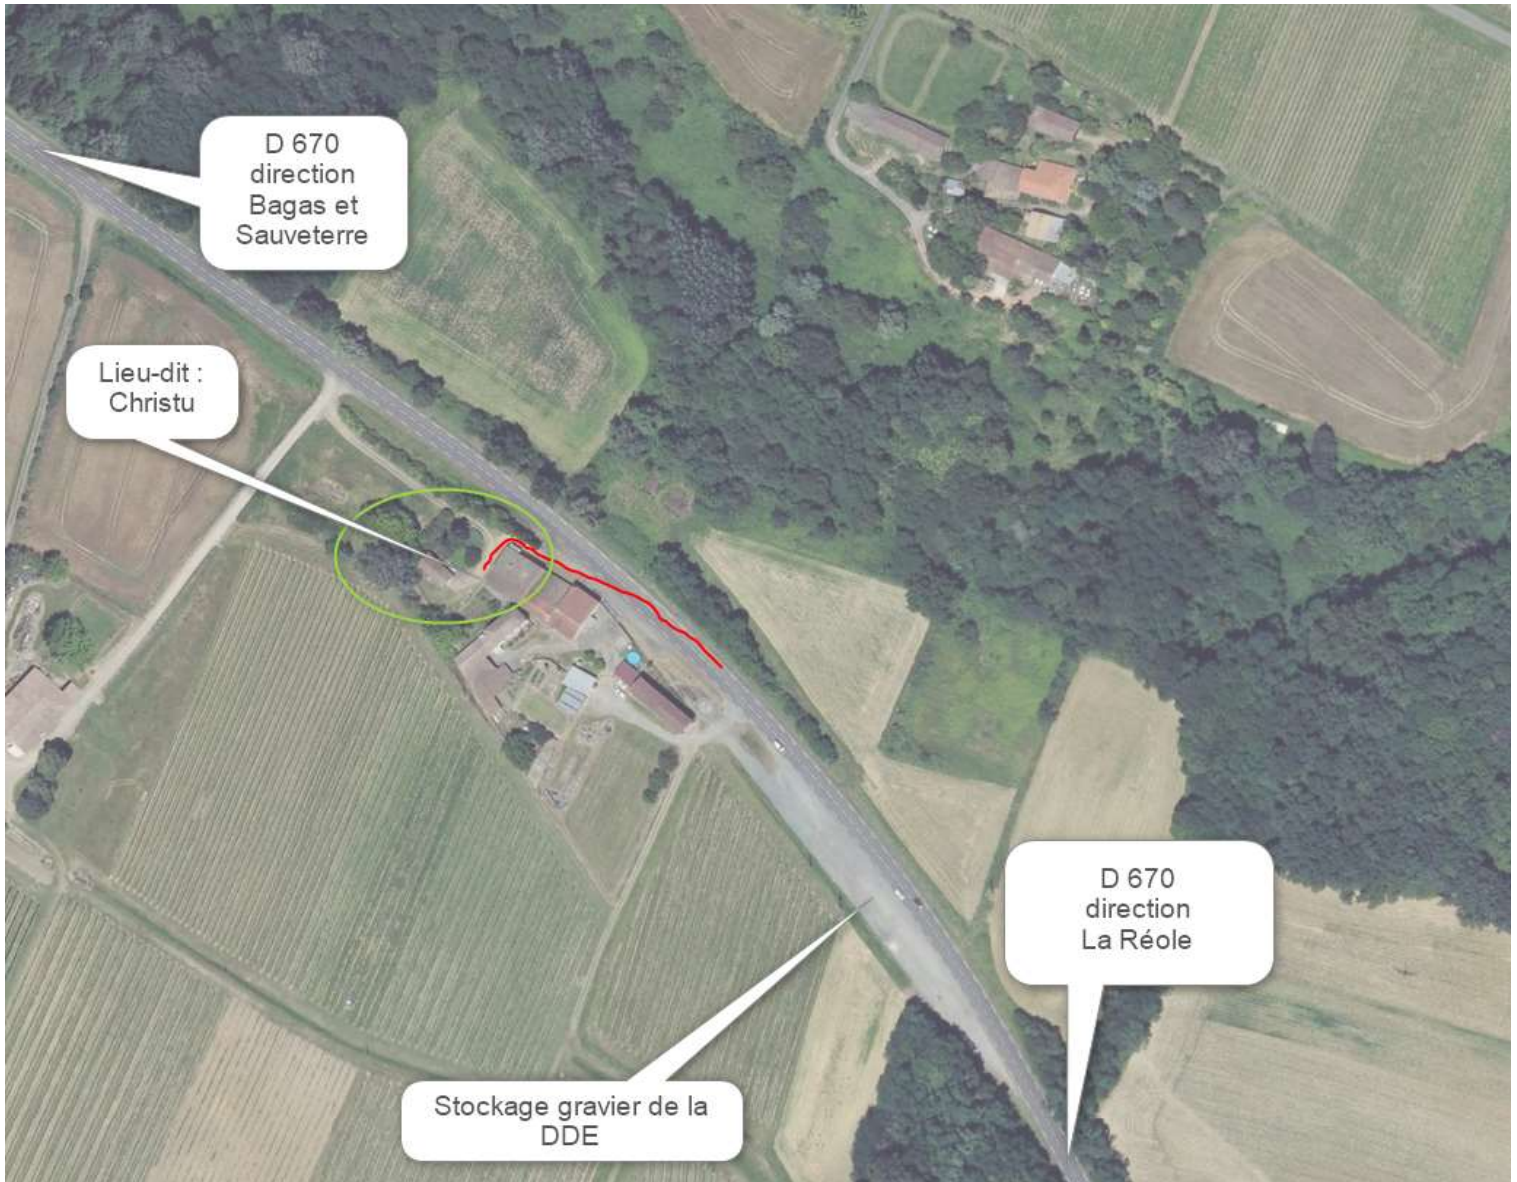

Christu est à 3,5 km du rond point qui est à la sortie de La Réole en direction de Sauveterre

Il y aura le panneau jaune de l'association Sous le manguier pour indiquer le chemin à prendre ->