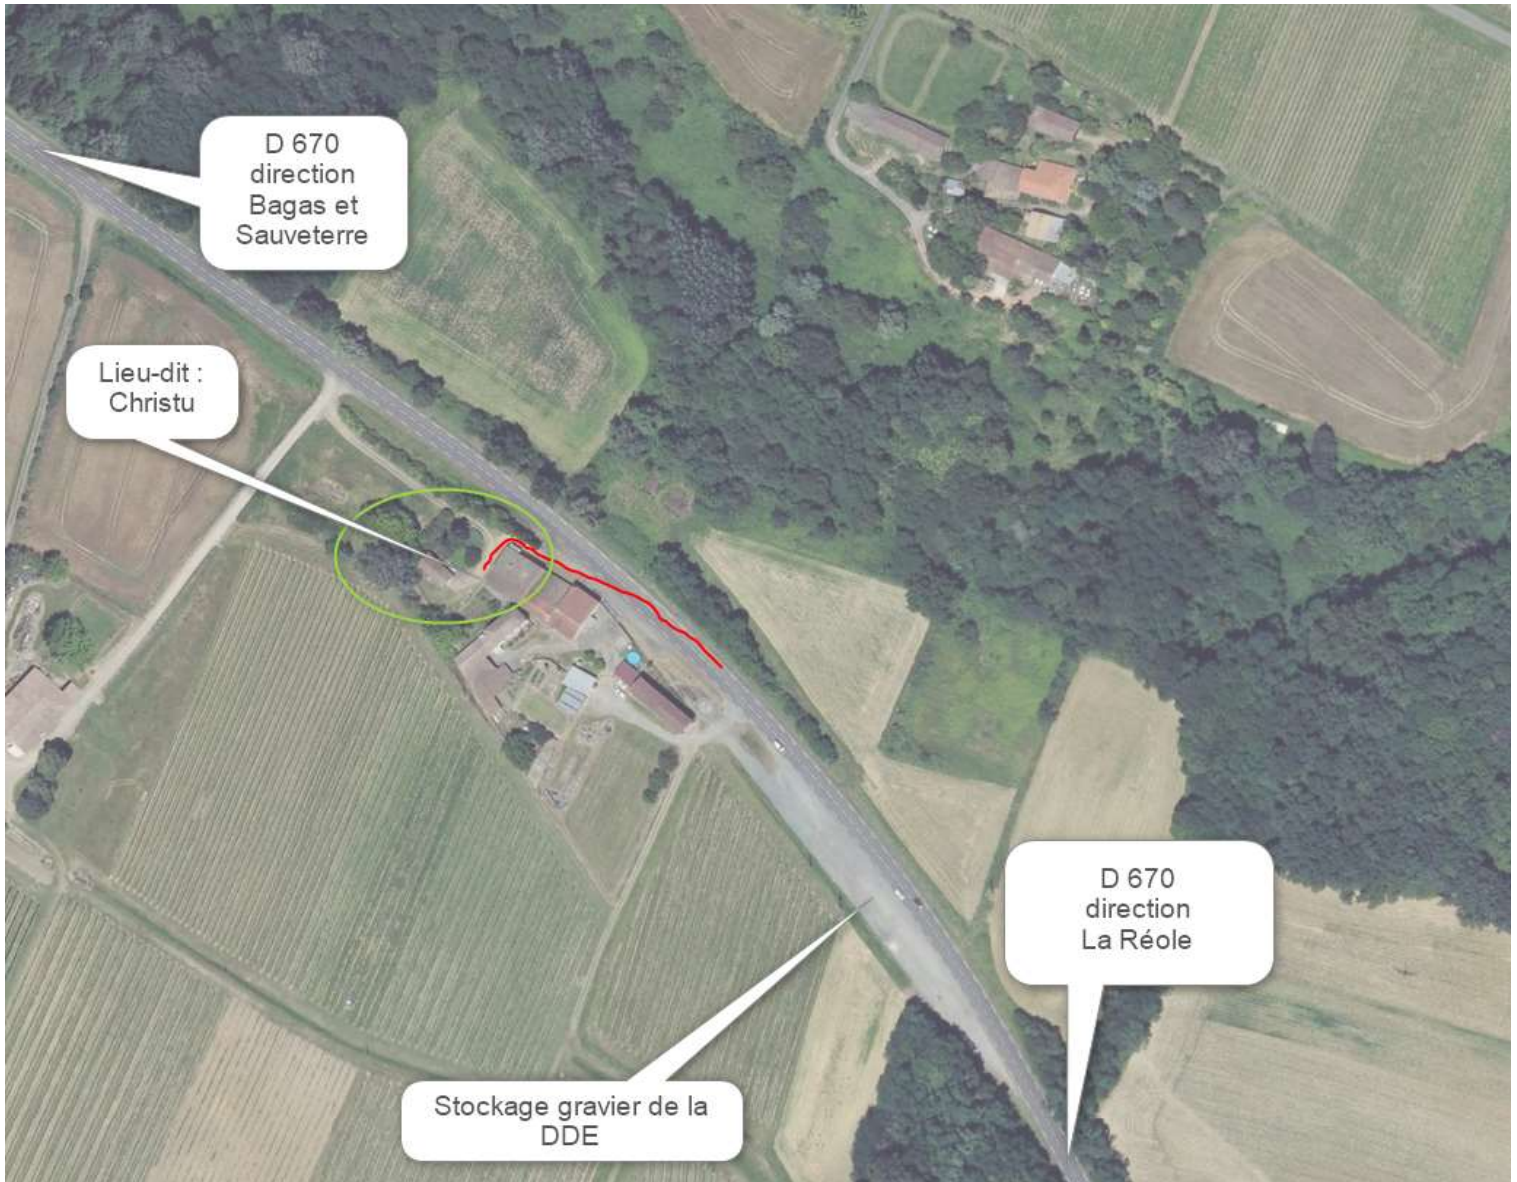

Christu est à 3,5 km du rond point qui est à la sortie de La Réole en direction de Sauveterre

Il y aura le panneau jaune de l'association Sous le manguiier pour indiquer le chemin à prendre ->